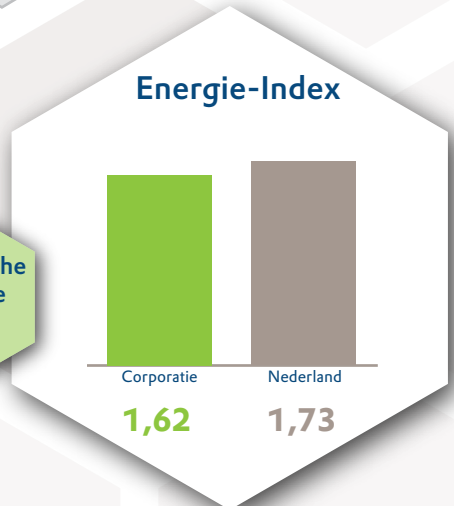

Huurders-oordeel **A**

Nieuwe huurders **B**

Vertrokken huurders **B**

Huurders reparatie-verzoek **A**

Feiten & Cijfers

Bedrijfslasten **A**

De Bouwvereniging - Harlingen

CO2-uitstoot **C**

Duurzaamheid **C**

Energetische prestatie **B**

Ontwikking woningvoorraad

Beschikbaarheid & betaalbaarheid

Huisvesten doelgroep

Beschikbaarheid

95% Match voorraad en doelgroep

Betaalbaarheid