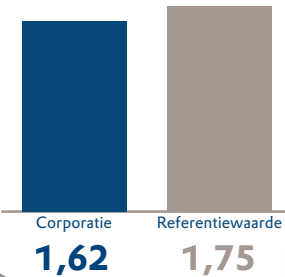

Duurzaamheid **C**

Energetische prestatie **B**

Ontwikking woningvoorraad

Beschikbaarheid & betaalbaarheid

Huisvesten doelgroep

Beschikbaarheid

95% Match voorraad en doelgroep

Betaalbaarheid

Huurprijs (DAEB)

Energie-Index

Index 93

Technische woningkwaliteit

A

Onderhoud & verbetering

A

Instandhoudingskosten