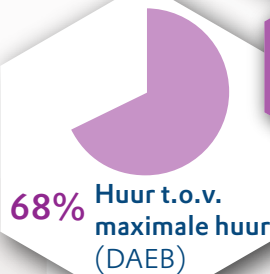

Duurzaamheid **C**

Energetische prestatie **B**

Ontwikking woningvoorraad

Beschikbaarheid & betaalbaarheid

Huisvesten doelgroep

Beschikbaarheid

95% Match voorraad en doelgroep

Betaalbaarheid

Huurprijs (DAEB)

Energie-Index

Index 93

Technische woningkwaliteit

A

Onderhoud & verbetering

A

Instandhoudingskosten