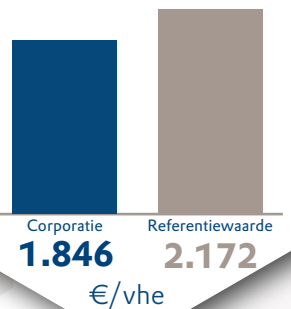

Huurprijs (DAEB)

Energie-Index

Index 93

Technische woningkwaliteit

A

Onderhoud & verbetering

A

Instandhoudingskosten

B

Index 85

Instandhoudingskosten

Oordeel huurder

Index 107

Ervaren woningkwaliteit

A