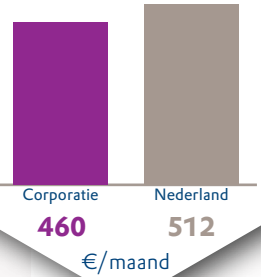

Huurprijs (DAEB)

Energie-Index

Index 93

Technische woningkwaliteit

A

Onderhoud & verbetering

A

Instandhoudingskosten