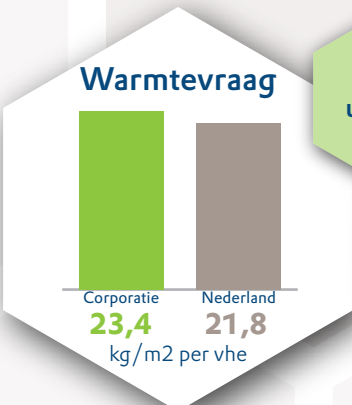

Huurders-oordeel **A**

Nieuwe huurders **B**

Vertrokken huurders **B**

Huurders reparatie-verzoek **A**

Feiten & Cijfers

Bedrijfslasten **A**

De Bouwvereniging - Harlingen

CO2-uitstoot **C**

Duurzaamheid **C**

Energetische prestatie **B**

Ontwikking woningvoorraad

Beschikbaarheid & betaalbaarheid

Huisvesten doelgroep

Beschikbaarheid

95% Match voorraad en doelgroep

Betaalbaarheid