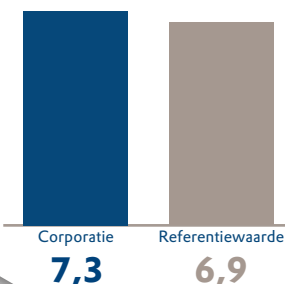

Huurprijs (DAEB)

Energie-Index

Index 93

Technische woningkwaliteit

A

Onderhoud & verbetering

A

Instandhoudingskosten

B

Index 85

Instandhoudingskosten

Oordeel huurder

Index 107

Ervaren woningkwaliteit

A